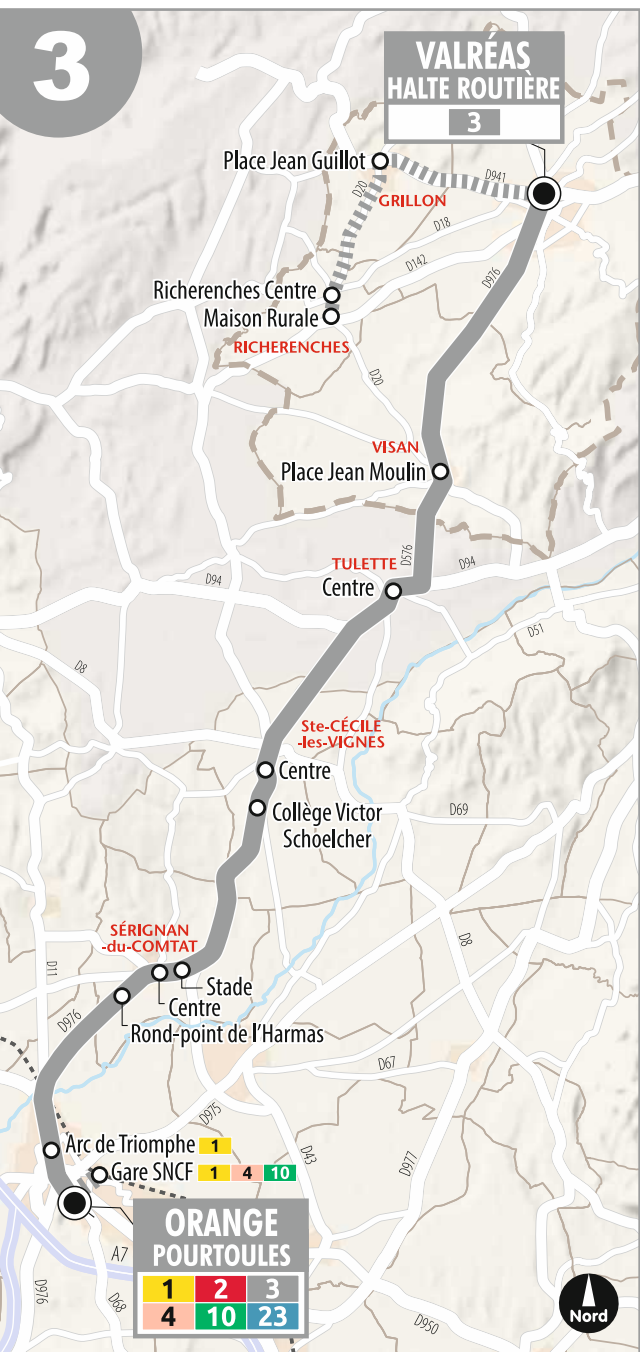

Zones tarifaires

Communes de départ ou d'arrivée	ORANGE	SERIGNAN DU COMTAT	SAINTE CECILE LES VIGNES	TULETTE	VISAN	VALREAS	GRILLON	RICHERENCHES
ORANGE	-							
SERIGNAN DU COMTAT	1	1						
SAINTE CECILE LES VIGNES	2	1	1					
TULETTE	2	1	1	1				
VISAN	2	2	1	1	1			
VALREAS	2	2	2	2	1	1		
GRILLON	2	2	2	2	1	1	1	
RICHERENCHES	2	2	2	2	1	1	1	1

3

Horaires du 01/09/16
au 31/08/17

trans VAUCLUSE
Le Département vous transporte

Orange

Valréas

Département
VAUCLUSE

3

1031-2044 Centre PEFC / Ce produit est issu de bois gérés durablement et de sources contrôlées. (pefc-france.org - 07 2016) Conception: Nord Compo - Carte: Inspiring - Couverture: Delacom - Document non contractuel, susceptible de modifications - Ne pas jeter sur la voie publique. IMPRIMÉ VERT

3 ORANGE VALREAS

<i>circule les jours fériés sauf 25/12 - 01/01 - 01/05</i>										
<i>circule en période scolaire</i>	✓	✓	✓	✓	✓	✓	✓	✓	✓	✓
<i>Vacances scolaires</i>	✓	✓	✓	✓	✓	✓	✓	✓	✓	✓
ORANGE										
Pourtoles	06:50	07:50	08:50	10:50	11:05	12:20	15:50	17:20	18:20	19:20
Gare SNCF					11:15					
Arc de Triomphe	06:55	07:55	08:55	10:55	11:22	12:25	15:55	17:25	18:25	19:25
SERIGNAN DU COMTAT										
Rond Point de L'Harmas	07:08	08:08	09:08	11:08	11:35	12:38	16:08	17:38	18:38	19:38
Centre	07:09	08:09	09:09	11:09	11:36	12:39	16:09	17:39	18:39	19:39
Stade	07:10	08:10	09:10	11:10	11:37	12:40	16:10	17:40	18:40	19:40
SAINTE CECILE LES VIGNES										
Collège Victor Schoelcher	07:15	08:15	09:15	11:15	11:45	12:45	16:15	17:45	18:45	19:45
Centre	07:20	08:20	09:20	11:20	11:50	12:50	16:20	17:50	18:50	19:50
TULETTE										
Centre	07:30	08:30	09:30	11:30	12:00	13:00	16:30	18:00	19:00	20:00
VISAN										
Place Jean Moulin	07:35	08:35	09:35	11:35	12:05	13:05	16:35	18:05	19:05	20:05
VALREAS										
Halte Routière	07:45	08:45	09:45	11:45	12:15	13:15	16:45	18:15	19:15	20:15
GRILLON										
Place Jean Guillot						12:30				20:30
RICHERENCHES										
Centre						12:44				20:44
Maison Rurale						12:45				20:45