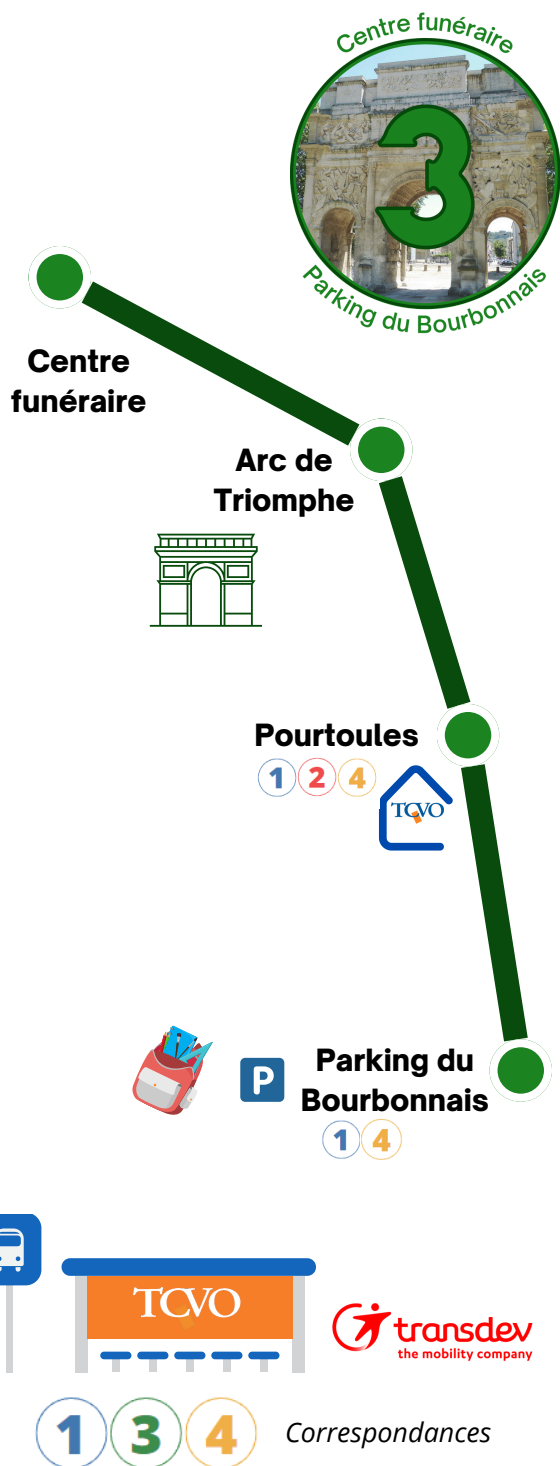

Ligne 3

- Parking du Bourbonnais — ① ④
- Arc de Triomphe
- ▼ Alessandrini & — ①
- Caristie & —
- République — ① ②
- Pourtoules — ① ② ④ &
- Bonnet d'Honnieres
- Labouche Geille
- Clinique
- Meyne Claire
- Belleroche &
- Les Sables & — ④
- Albin Durand & — ④
- Coudoulet & — ④
- Centre funéraire &

www.tcvo.fr

PAYS D'ORANGE
EN PROVENCE

Transports en Commun
de la Ville d'Orange

NOUVEAUX HORAIRES

A compter du 30/09/24

Centre funéraire

ALLER : Centre funéraire - Pourtoules - Parking du Bourb.

Du lundi au vendredi

Centre funéraire	07:17	08:17	09:09	10:05	11:35	12:32	13:20	14:10	15:00	15:50	16:40	17:40
Coudoulet	07:18	08:18	09:10	10:06	11:36	12:33	13:21	14:11	15:01	15:51	16:41	17:41
Les sables	07:21	08:21	09:13	10:09	11:39	12:36	13:24	14:14	15:04	15:54	16:44	17:44
Clinique	07:24	08:24	09:16	10:12	11:42	12:39	13:27	14:17	15:07	15:57	16:47	17:47
Pourtoules	07:30	08:30	09:22	10:18	11:48	12:45	13:33	14:23	15:13	16:03	16:53	17:53
Caristie	07:34	08:34	09:26	10:22	11:52	12:49	13:37	14:27	15:17	16:07	16:57	17:57
Arc de Triomphe	07:38	08:38	09:30	10:26	11:56	12:53	13:41	14:31	15:21	16:11	17:01	18:01
Parking du Bourb.	07:39	08:39	09:31	10:27	11:57	12:54	13:42	14:32	15:22	16:12	17:02	18:02

RETOUR : Parking du Bourb. - Pourtoules - Centre Funéraire

Du lundi au vendredi

Parking du Bourb.	07:47	08:44	09:40	10:30	12:08	12:55	13:45	14:35	15:25	16:15	17:10	18:10
Alessandrini	07:49	08:46	09:42	10:32	12:10	12:57	13:47	14:37	15:27	16:17	17:12	18:12
Caristie	07:51	08:48	09:44	10:34	12:12	12:59	13:49	14:39	15:29	16:19	17:14	18:14
Pourtoules	07:54	08:51	09:47	10:37	12:15	13:02	13:52	14:42	15:32	16:22	17:17	18:17
Clinique	07:59	08:56	09:52	10:42	12:20	13:07	13:57	14:47	15:37	16:27	17:22	18:22
Les sables	08:02	08:59	09:55	10:45	12:23	13:10	14:00	14:50	15:40	16:30	17:25	18:25
Coudoulet	08:05	09:02	09:58	10:48	12:26	13:13	14:03	14:53	15:43	16:33	17:28	18:28
Centre funéraire	08:09	09:06	10:02	10:52	12:30	13:17	14:07	14:57	15:47	16:37	17:32	18:32