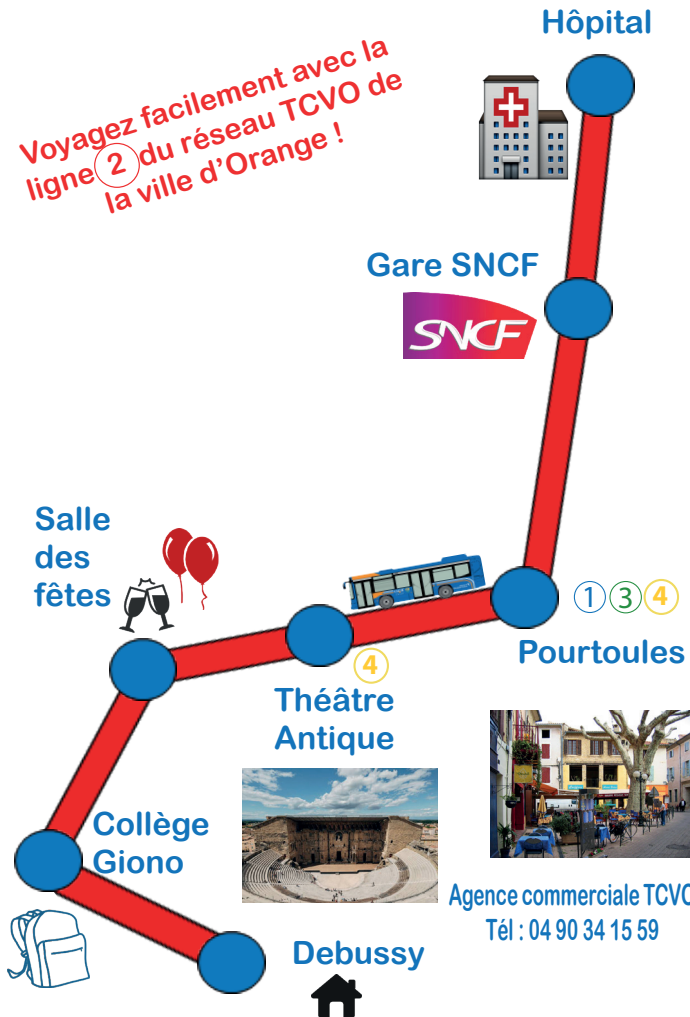

Ligne ②

Voyagez facilement avec la ligne ② du réseau TCVO de la ville d'Orange !

@TCVOrange
Site web : tcvo.fr

① ③ ④ Correspondances

Mes Tarifs TCVO

Ticket unité: 1 €*
10 voyages: 8 €

Mensuel: tout public 24 €
réduit* 12 €

Prenez le bus dès 1€

Trimestriel: tout public 72 €
réduit** 36 €

Tarif réduit
50% d'économie

Annuel: tout public 240 €
réduit* 120 €

Titre annuel
= 2 mois offerts

* L'aller-retour n'est pas autorisé sur la même ligne ou le même trajet avec le même ticket

RETOUR : Debussy - Collège Giono - Pourtoules - Hôpital

Du lundi au samedi toute l'année

Debussy	7:11	8:14	9:14	10:05	10:56	11:47	12:40	13:32	14:31	15:22	16:16	17:17	18:30
Collège Giono	7:15	8:18	9:18	10:09	11:00	11:51	12:44	13:36	14:35	15:26	16:20	17:21	18:34
Sacré Cœur	7:16	8:20	9:20	10:11	11:02	11:53	12:46	13:38	14:37	15:28	16:22	17:23	18:36
Salle des fêtes	7:19	8:23	9:23	10:14	11:05	11:56	12:49	13:41	14:40	15:31	16:25	17:26	18:39
Gasparin	7:21	8:25	9:25	10:16	11:07	11:58	12:51	13:43	14:42	15:33	16:27	17:28	18:41
Pourtoules	7:25	8:30	9:30	10:21	11:12	12:03	12:56	13:48	14:47	15:38	16:32	17:33	18:46
Clapier	7:30	8:35	9:35	10:26	11:17	12:08	13:01	13:53	14:52	15:43	16:37	17:38	18:51
Le Baron	7:32	8:37	9:37	10:28	11:19	12:10	13:03	13:55	14:54	15:45	16:39	17:40	18:53
Hôpital	7:35	8:40	9:40	10:31	11:22	12:13	13:06	13:58	14:57	15:48	16:42	17:43	18:56