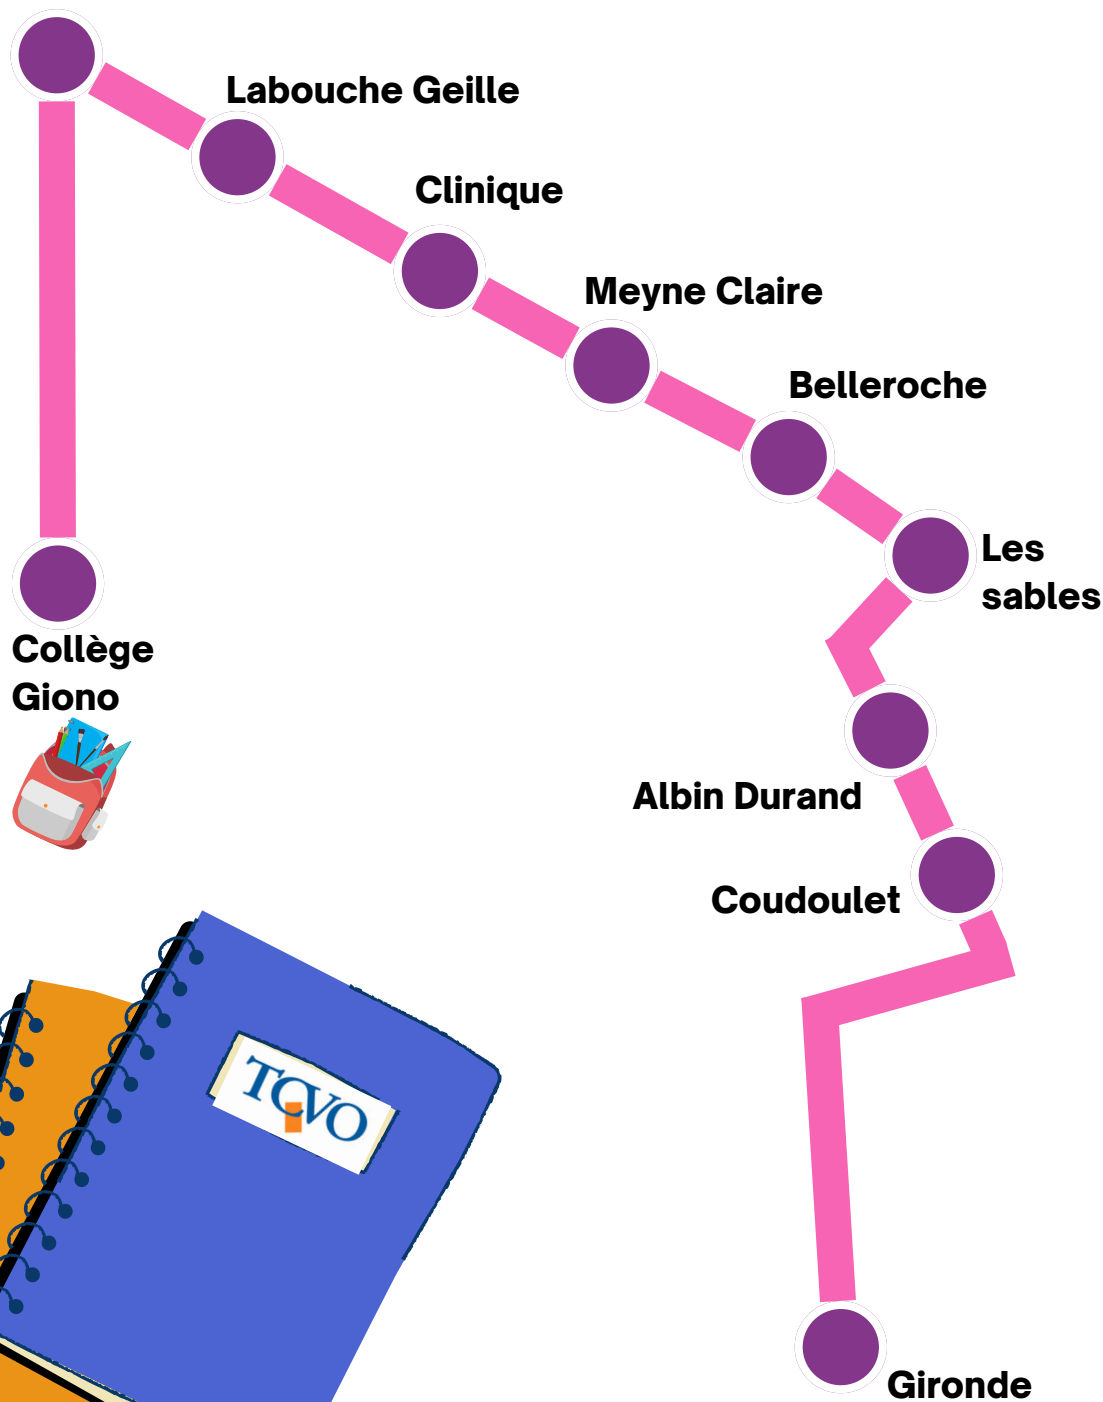

Pourtoules

S1 - Collège Giono

ALLER	du lundi au vendredi inclus	
Gironde	07:49	
Coudoulet	07:52	
Albin Durand	07:54	
Les Sables	07:56	
Beller Roche	07:57	
Meyne Claire	07:58	
Clinique	07:59	
Labouche Geille	08:00	
Pourtoules	08:05	
Collège Giono	08:12	
RETOUR	mercredi	lundi mardi jeudi vendredi
Collège Giono	12:45	17:20
Pourtoules	12:55	17:30
Labouche Geille	12:59	17:34
Clinique	13:00	17:35
Meyne Claire	13:01	17:36
Beller Roche	13:02	17:37
Les Sables	13:03	17:38
Albin Durand	13:05	17:40
Coudoulet	13:07	17:42
Gironde	13:10	17:45