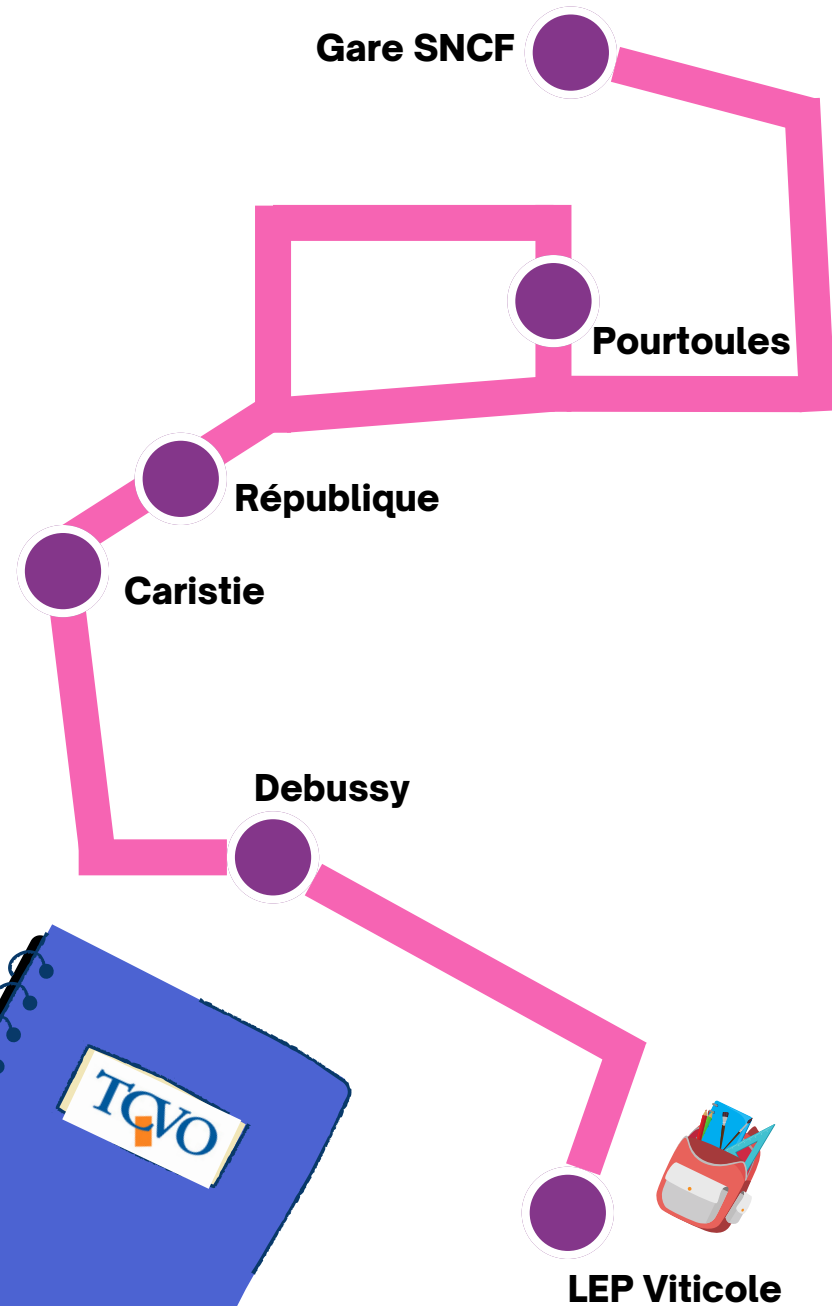

NOUVEAU circuit scolaire près
de chez vous !

TCVO

Transports en Commun
de la Ville d'Orange

HORAIRES
A compter du 02/09/24

Circuits scolaires

LIGNE S2
LEP Viticole

Edition 02/09/24

Horaires valables à compter du 02/09/24 en période scolaire

horaires susceptibles de modifications selon les aléas de la circulations, grèves, travaux. + d'informations sur tcvo.fr

S2 - LEP Viticole

ALLER	mardi* mercredi* jeudi* vendredi*	lundi ou jour de reprise après un férié, pont ou des vacances scolaires	mercredi*
Gare SNCF	-	08:50	-
Pourtoules	08:00	09:02	17:30
République	08:02	09:04	17:32
Caristie	08:03	09:05	17:33
Debussy	08:10	09:08	17:40
LEP Viticole	08:15	09:10	17:45
RETOUR	mercredi*	vendredi ou jour précédent un férié, pont ou un départ en vacances scolaires	lundi* mardi* jeudi*
LEP Viticole	12:45	16:30	17:30
Debussy	12:50	16:35	17:35
Caristie	12:58	16:43	17:43
République	12:59	16:44	17:44
Pourtoules	13:01	16:46	17:46
Gare SNCF	-	16:50	-