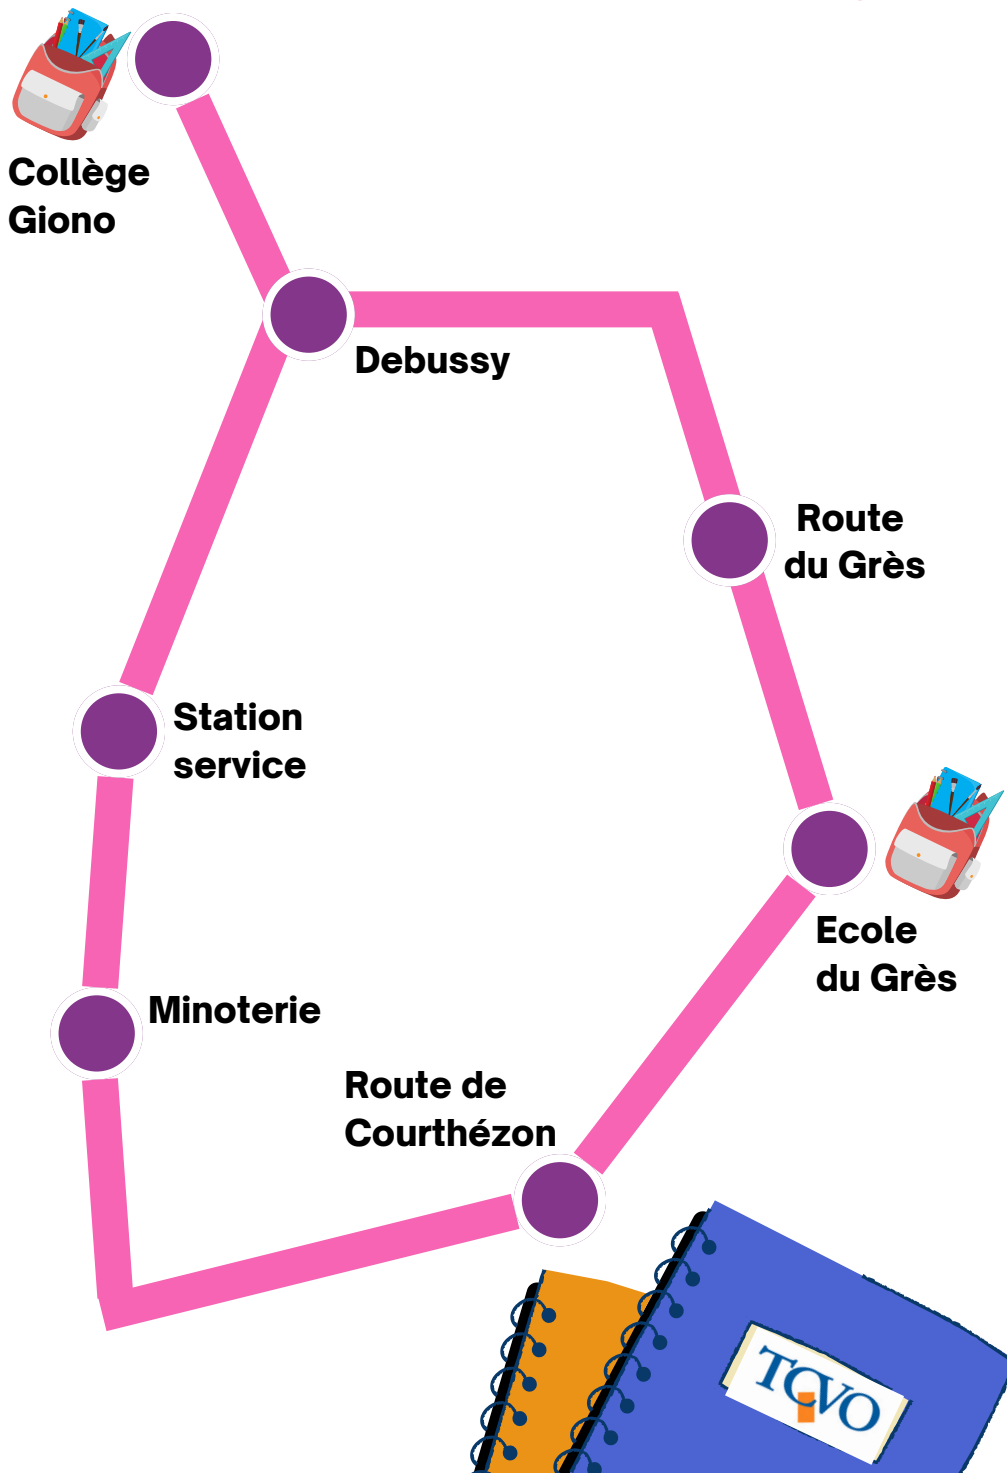

NOUVEAU circuit scolaire près
de chez vous !

TCVO

Transports en Commun
de la Ville d'Orange

HORAIRES
A compter du 02/09/24

Circuits scolaires

LIGNE P1
Ecole du Grès
Collège Giono

Edition 02/09/24

Horaires valables à compter du 02/09/24 en période scolaire

horaires susceptibles de modifications selon les aléas de la circulations, grèves, travaux. + d'informations sur tcvo.fr

P1 - Ecole du Grès Collège Giono

ALLER	du lundi au vendredi inclus	
Debussy	08:00	
Station Service	08:03	
Minoterie	08:05	
Route de Courthézon	08:07	
Ecole du Grès	08:10	
Route du Grès	08:13	
Collège Giono	08:18	
RETOUR	mercredi	lundi mardi jeudi vendredi
Ecole du Grès	-	16:40
Route de Courthézon	-	16:43
Minoterie	-	16:45
Station Service	-	16:47
Debussy	-	16:50
Collège Giono	12:45	17:15
Debussy	12:47	17:17
Station Service	12:50	17:20
Minoterie	12:52	17:22
Route de Courthézon	12:54	17:24
Ecole du Grès	12:56	17:26
Route du Grès	12:57	17:27