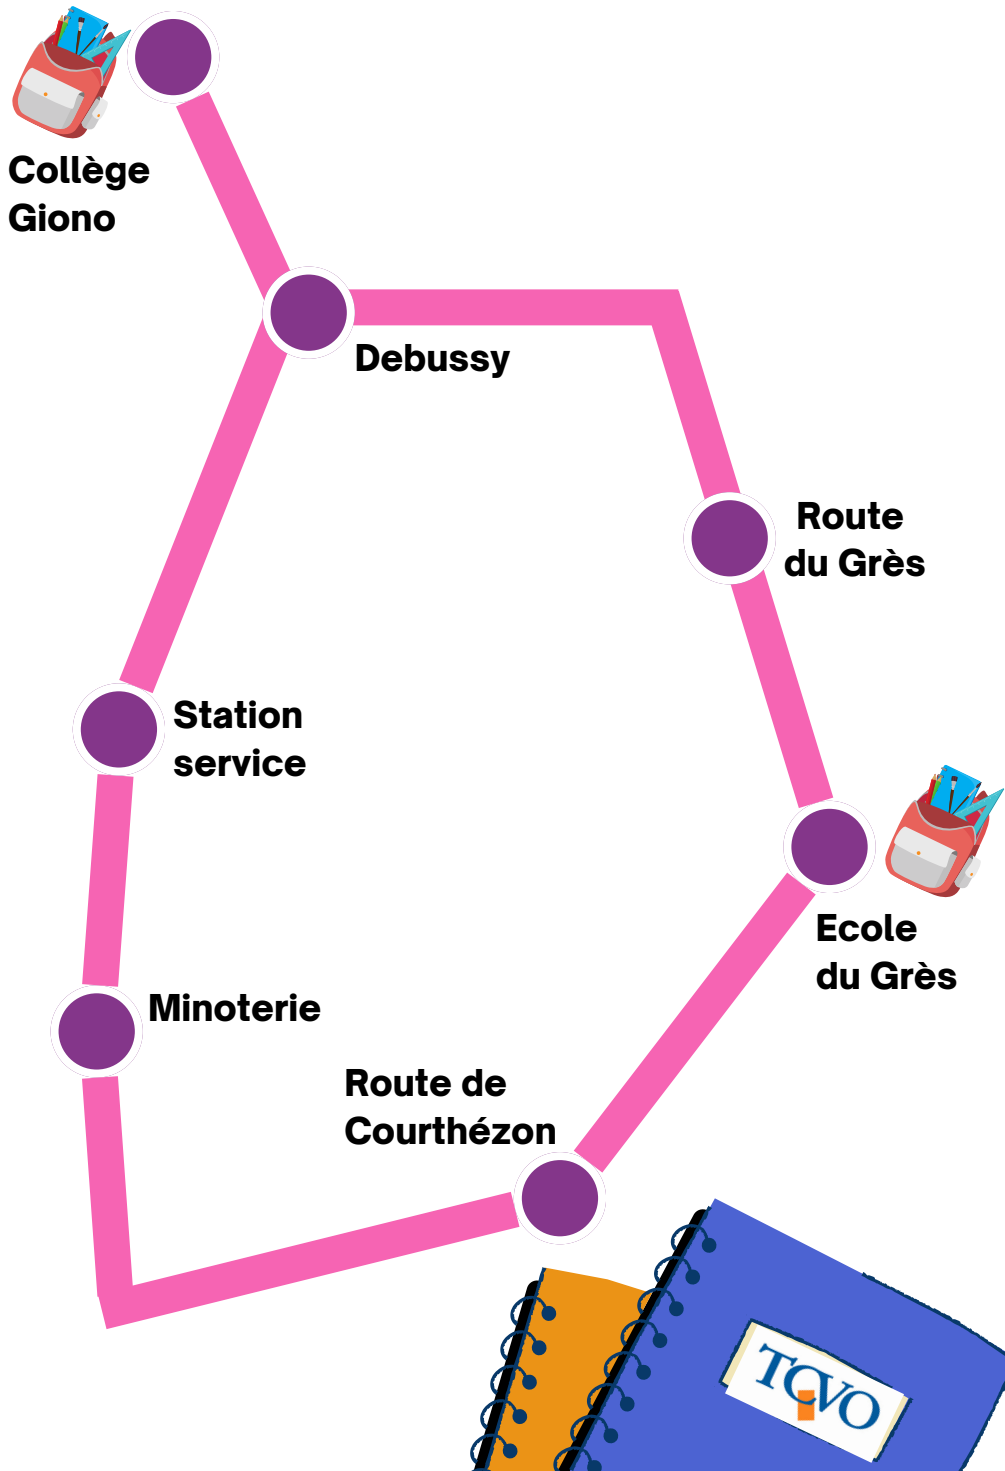

NOUVEAU circuit scolaire près
de chez vous !

TCVO

Transports en Commun
de la Ville d'Orange

HORAIRES
A compter du 02/09/24

Circuits scolaires

LIGNE P1
Ecole du Grès
Collège Giono

Edition 02/09/24

Horaires valables à compter du 02/09/24 en période scolaire

horaires susceptibles de modifications selon les aléas de la circulations, grèves, travaux. + d'informations sur tcvo.fr

P1 - Ecole du Grès Collège Giono

ALLER	du lundi au vendredi inclus	
Debussy	08:00	
Station Service	08:03	
Minoterie	08:05	
Route de Courthézon	08:07	
Ecole du Grès	08:10	
Route du Grès	08:13	
Collège Giono	08:18	
RETOUR	mercredi	lundi mardi jeudi vendredi
Ecole du Grès	-	16:40
Route de Courthézon	-	16:43
Minoterie	-	16:45
Station Service	-	16:47
Debussy	-	16:50
Collège Giono	12:45	17:15
Debussy	12:47	17:17
Station Service	12:50	17:20
Minoterie	12:52	17:22
Route de Courthézon	12:54	17:24
Ecole du Grès	12:56	17:26
Route du Grès	12:57	17:27